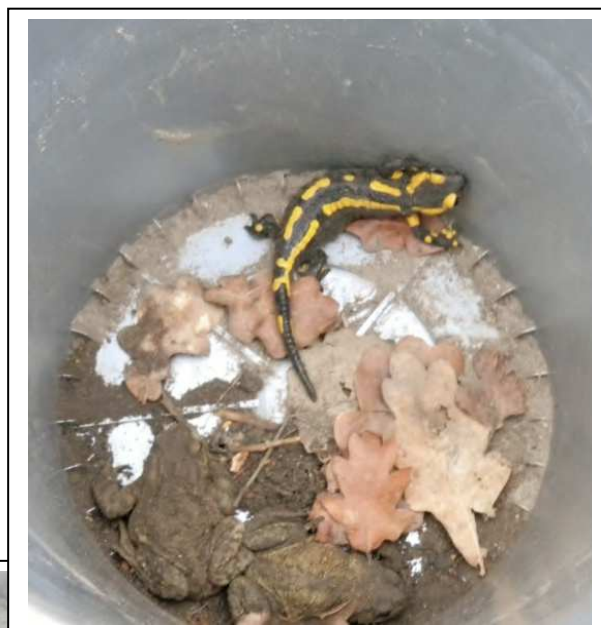

CRAPAUDROME des BRUYÈRES

Démontage le 26 avril 2012

Par Nicole et Jean-Jacques MEYER

Le 25 février 2012 nous avons installé le crapaudrome à l'étang des Bruyères à Gambais pour la quatrième année consécutive, grâce à l'aide de Dominique, Irène, Louis, Aymeric et d'autres amis. Dès le lendemain nous avons déjà trouvé 5 crapauds mâles, 1 triton alpestre et 23 tritons palmés. Au cours de cette saison nous avons eu la chance de ramasser une salamandre et 3 tritons alpestres, des espèces assez rares.

Le faible taux des retours s'explique par le déversoir de l'étang qui passe sous la route en rejoignant la forêt, un quasi crapauduc localisé naturel.

Les résultats obtenus encouragent la poursuite de cette opération, le nombre de batraciens devant normalement progresser d'année en année par suite de leur sauvegarde, même si l'on tient compte du fait que les mâles ne sont adultes qu'à l'âge de 3 ans, les femelles à 4 et que par ailleurs ces dernières ne pondent que tous les 2 ans.

Cette année les passages ont été un peu perturbés par les changements brusques de température. Les amphibiens ne sortent qu'au-delà d'une température de 5°, ce qui explique le démontage assez tardif du 26 avril.

Ci-après quelques photos ainsi que le tableau des résultats pour 2012.